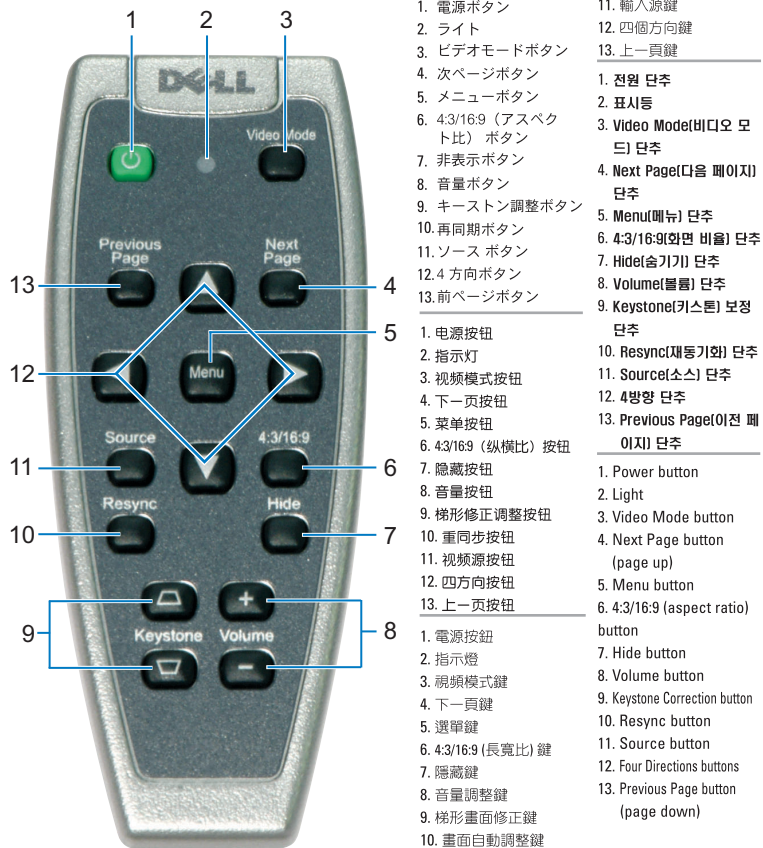

1. 電源ボタン	11. 入力源鍵
2. ライト	12. 四個方向鍵
3. ビデオモードボタン	13. 上一頁鍵
4. 次ページボタン	
5. メニューボタン	1. 전원 단추
6. 4:3/16:9 (アスペクト比) ボタン	2. 표시등
7. 非表示ボタン	3. Video Mode(비디오 모드) 단추
8. 音量ボタン	4. Next Page(다음 페이지) 단추
9. キーストン調整ボタン	5. Menu(메뉴) 단추
10. 再同期ボタン	6. 4:3/16:9(외면 비율) 단추
11. ソース ボタン	7. Hide(숨기기) 단추
12. 4 方向ボタン	8. Volume(볼륨) 단추
13. 前ページボタン	9. Keystone(기스본) 보정 단추
	10. Resync(재동기화) 단추
	11. Source(소스) 단추
	12. 4방향 단추
	13. Previous Page(이전 페이지) 단추

1. 電源按鈕	1. Power button
2. 指示燈	2. Light
3. 視頻模式按鈕	3. Video Mode button
4. 下一頁按鈕	4. Next Page button (page up)
5. 菜單按鈕	5. Menu button
6. 4:3/16:9 (縱橫比) 按鈕	6. 4:3/16:9 (aspect ratio) button
7. 隱藏按鈕	7. Hide button
8. 音量按鈕	8. Volume button
9. 梯形修正調整按鈕	9. Keystone Correction button
10. 重同步按鈕	10. Resync button
11. 視頻源按鈕	11. Source button
12. 四方向按鈕	12. Four Directions buttons
13. 上一頁按鈕	13. Previous Page button (page down)

CG358A00